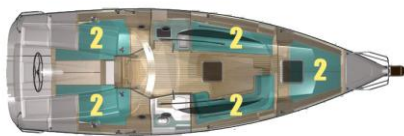

Maxus 33.1 RS

"Måske markedets bedste køb."

Båden er sejlklar, med ratstyr, læderrat, Indenbords diesel motor, komplet rig, sejl og fyldt tank.

Se mere i standard beskrivelsen nederst.

3 kahyts version. Med 2 dobbelte agterkahytter. Og mulighed for 10 køjepladser.

Kr.648.000,-

Prisen inkluderer følgende.

Interiør i Anegre træfinér. Lakeret omhyggeligt før montering.

Skrog i håndplagt glasfiberarmeret polyester.

Sprøjtetøbt izofal antiosmotisk, certificeret gelcoat i hvid som standard.

2 lukkede agterkabiner, med dobbeltkøjer, madrasser hylder og LED belysning m.m.

Dæk i Sandwich konstrueret med "Airex" afstandsmateriale og antiskrid zoner. I hvid gelcoat som standard.

Stuverum under alle køjer.